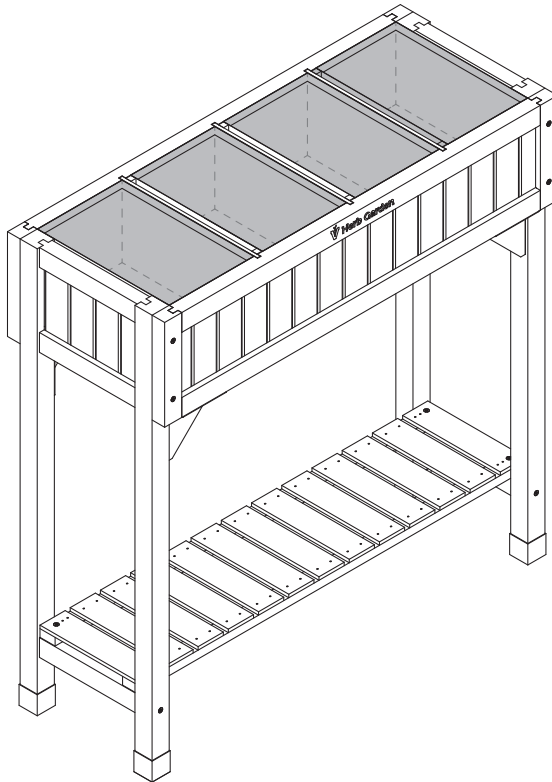

VegTrug Slimline Herb Planter
Jardinière mince VegTrug
Maceta de Hierbas Línea Angosta VegTrug

VegTrug®

See what you can grow
Voir ce que vous pouvez faire pousser
Vea lo que puede cultivar

A x 1

B x 2

27.95x10.16in/po/pulg
(710x258mm)

C x 1

30.31x7.48in/po/pulg
(770x190mm)

D x 1

E x 3

0.14x1.57in/po/pulg
(3.5x40mm)

F x 12(+1)

G x 2

J x 4

H x 2

0.14x0.59in/po/pulg
(3.5x15mm)

I x 24(+2)

1

F x 4

2

3

4

5

30.31x7.48in/po/pulg
(770x190mm)

6

27.95x10.16in/po/pulg
(710x258mm)

7

8