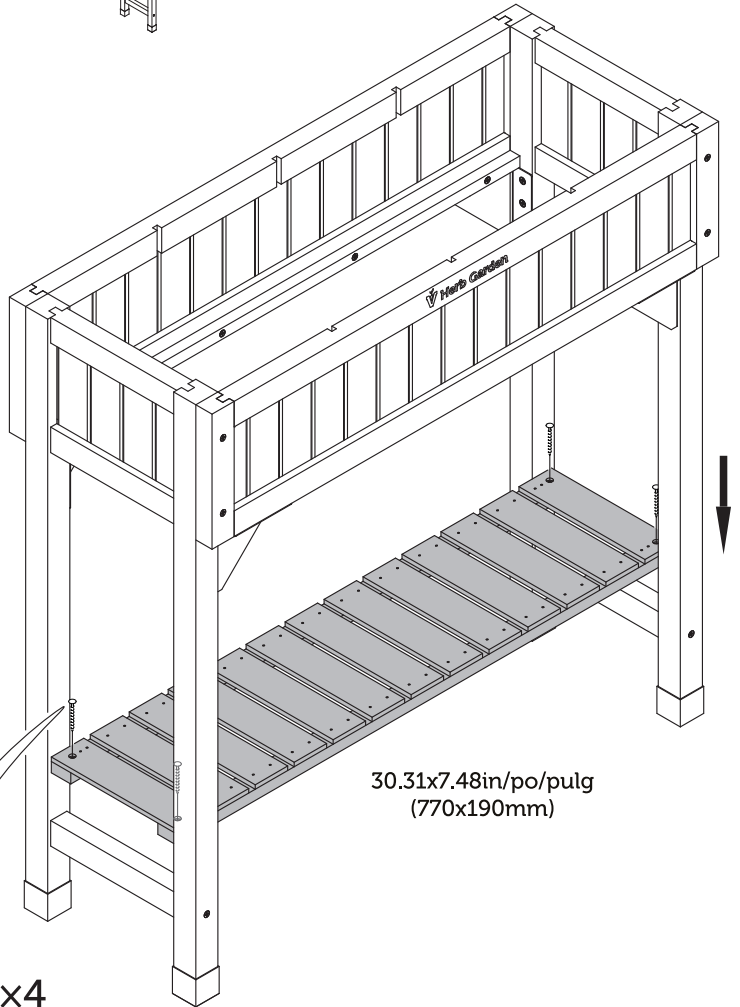

VegTrug Slimline Herb Planter
Jardinière mince VegTrug
Maceta de Hierbas Línea Angosta VegTrug

VegTrug®

See what you can grow
Voir ce que vous pouvez faire pousser
Vea lo que puede cultivar

A x 1

B x 2

27.95x10.16in/po/pulg
(710x258mm)

C x 1

30.31x7.48in/po/pulg
(770x190mm)

D x 1

E x 3

0.14x1.57in/po/pulg
(3.5x40mm)

F x 12(+1)

G x 2

J x 4

H x 2

0.14x0.59in/po/pulg
(3.5x15mm)

I x 24(+2)

1

F x 4

2

3

4

5

30.31x7.48in/po/pulg
(770x190mm)

6

27.95x10.16in/po/pulg
(710x258mm)

7

8