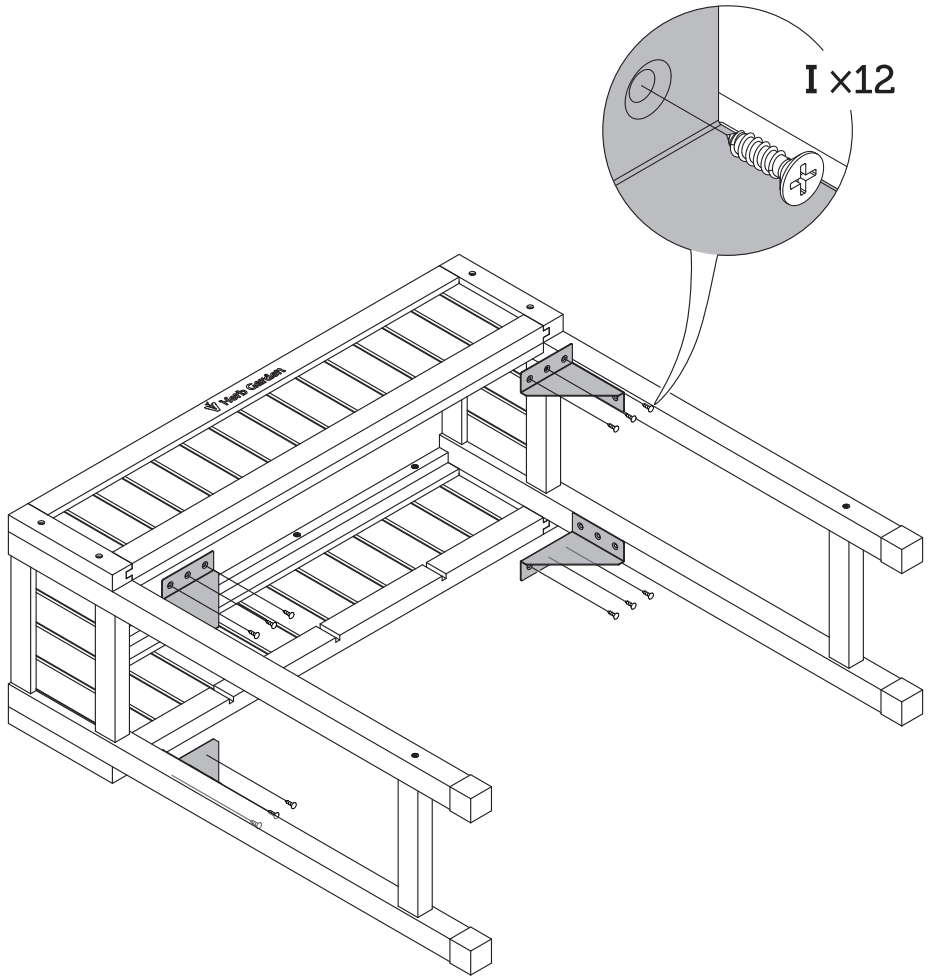

VegTrug Slimline Herb Planter
Jardinière mince VegTrug
Maceta de Hierbas Línea Angosta VegTrug

VegTrug®

See what you can grow
Voir ce que vous pouvez faire pousser
Vea lo que puede cultivar

A x 1

B x 2

27.95x10.16in/po/pulg
(710x258mm)

C x 1

30.31x7.48in/po/pulg
(770x190mm)

D x 1

E x 3

0.14x1.57in/po/pulg
(3.5x40mm)

F x 12(+1)

G x 2

J x 4

H x 2

0.14x0.59in/po/pulg
(3.5x15mm)

I x 24(+2)

1

F x 4

2

3

4

5

30.31x7.48in/po/pulg
(770x190mm)

6

27.95x10.16in/po/pulg
(710x258mm)

7

8